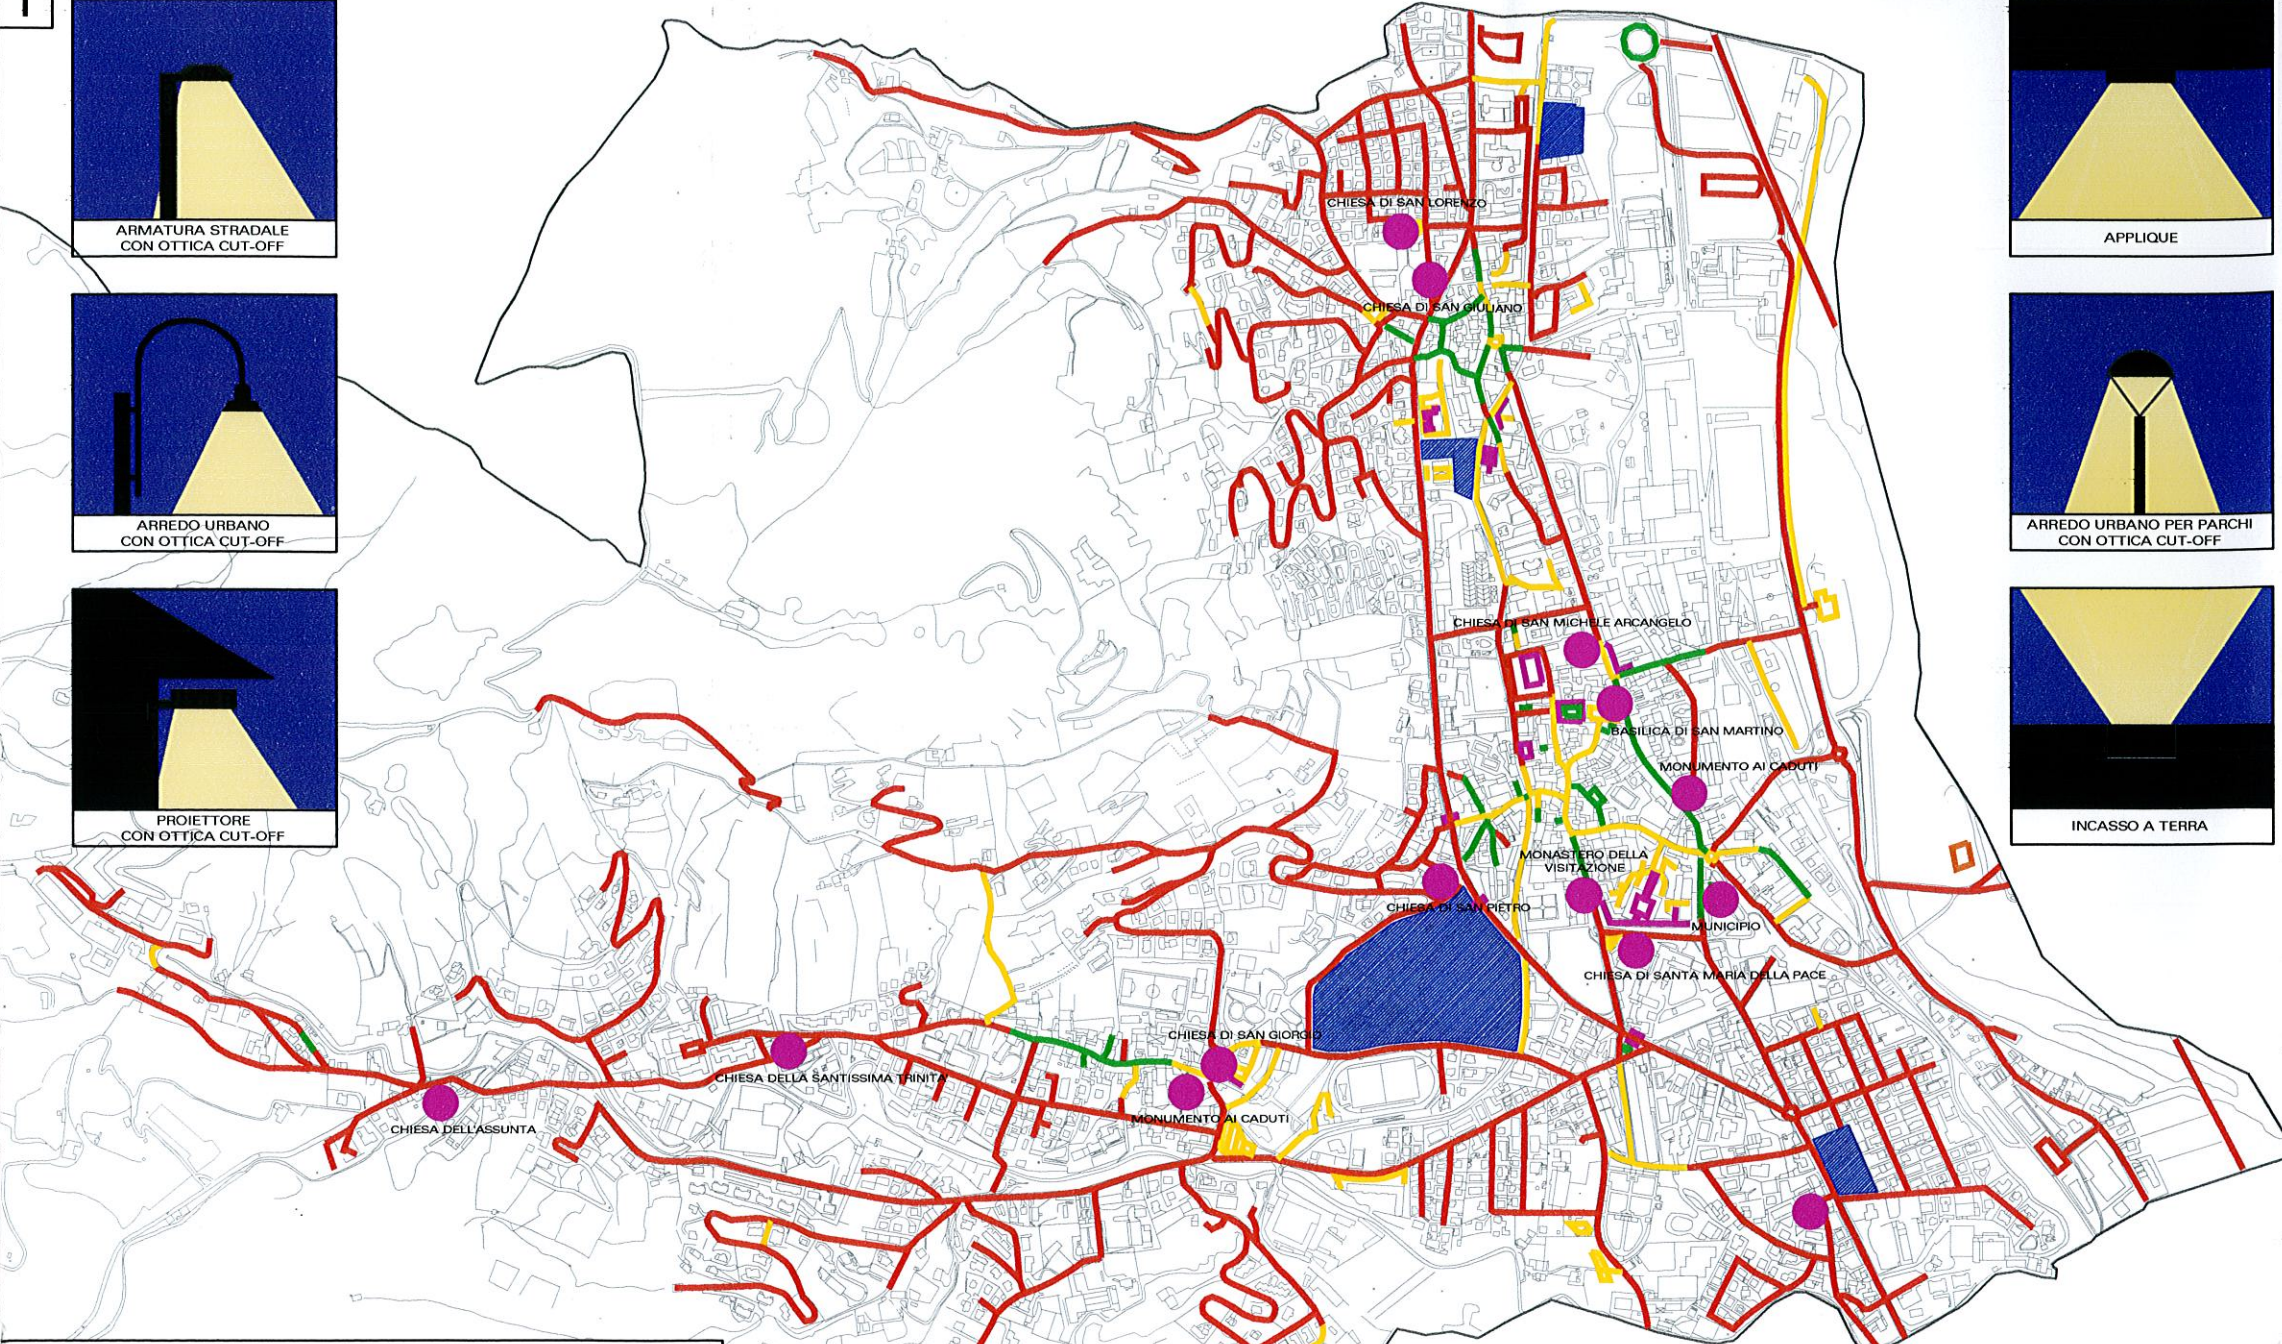

1

QUADRO D'INSIEME

TAVOLA N° 11
PROGETTO TIPOLOGIA ARMATURE

	ARMATURA STRADALE CON OTTICA CUT-OFF
	ARREDO URBANO CON OTTICA CUT-OFF
	PROIETTORE CON OTTICA STRADALE CUT-OFF
	APPLIQUE
	INCASSO A TERRA
	ARREDO URBANO PER PARCHI CON OTTICA CUT-OFF
	ILLUMINAZIONE D'ACCENTO DEGLI ELEMENTI STORICI/ARTISTICI RAPPRESENTATIVI FUNZIONALI CON APPARECCHI PER ILLUMINAZIONE ARTISTICA

2