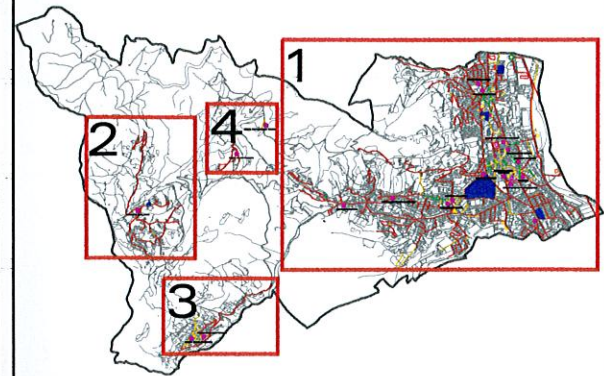

1

QUADRO D'INSIEME

TAVOLA N° 11
PROGETTO TIPOLOGIA ARMATURE

	ARMATURA STRADALE CON OTTICA CUT-OFF
	ARREDO URBANO CON OTTICA CUT-OFF
	PROIETTORE CON OTTICA STRADALE CUT-OFF
	APPLIQUE
	INCASSO A TERRA
	ARREDO URBANO PER PARCHI CON OTTICA CUT-OFF
	ILLUMINAZIONE D'ACCENTO DEGLI ELEMENTI STORICI/ARTISTICI RAPPRESENTATIVI FUNZIONALI CON APPARECCHI PER ILLUMINAZIONE ARTISTICA